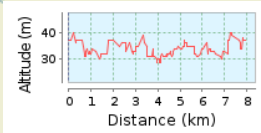

Assentorp rundt ca 8 km.

7.96 km (rundtur)

Total opstigning: 41 m, Total nedstigning: 41 m

Højde område 11 m (Højde fra: 29 m til 40 m)