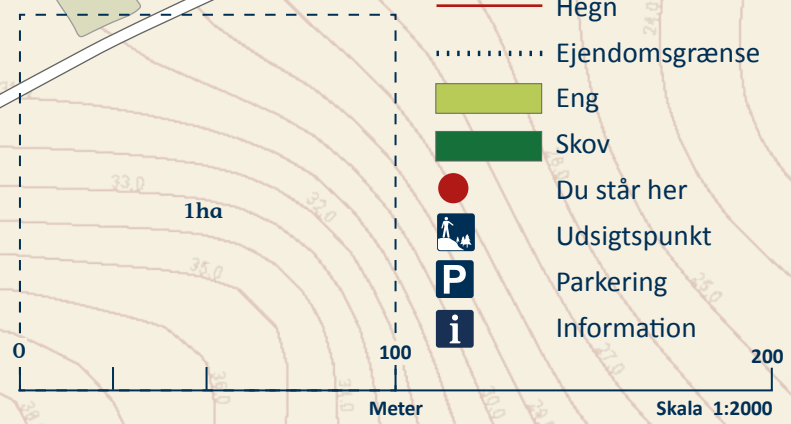

Signaturforklaring

- Offentlig vej
- - - Gangsti
- Hegn
- Ejendomsgrænse
- Eng
- Skov
- Du står her
- Udsigtspunkt
- P Parkering
- i Information

Skala 1:2000