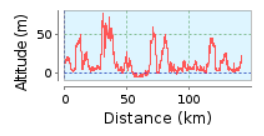

Geopark Odsherred Fra Outdoor Gateway Lønnebjerg

142.7 km (rundtur)

Total opstigning: 895 m, Total nedstigning: 895 m

Højde område 83 m (Højde fra: -5 m til 78 m)