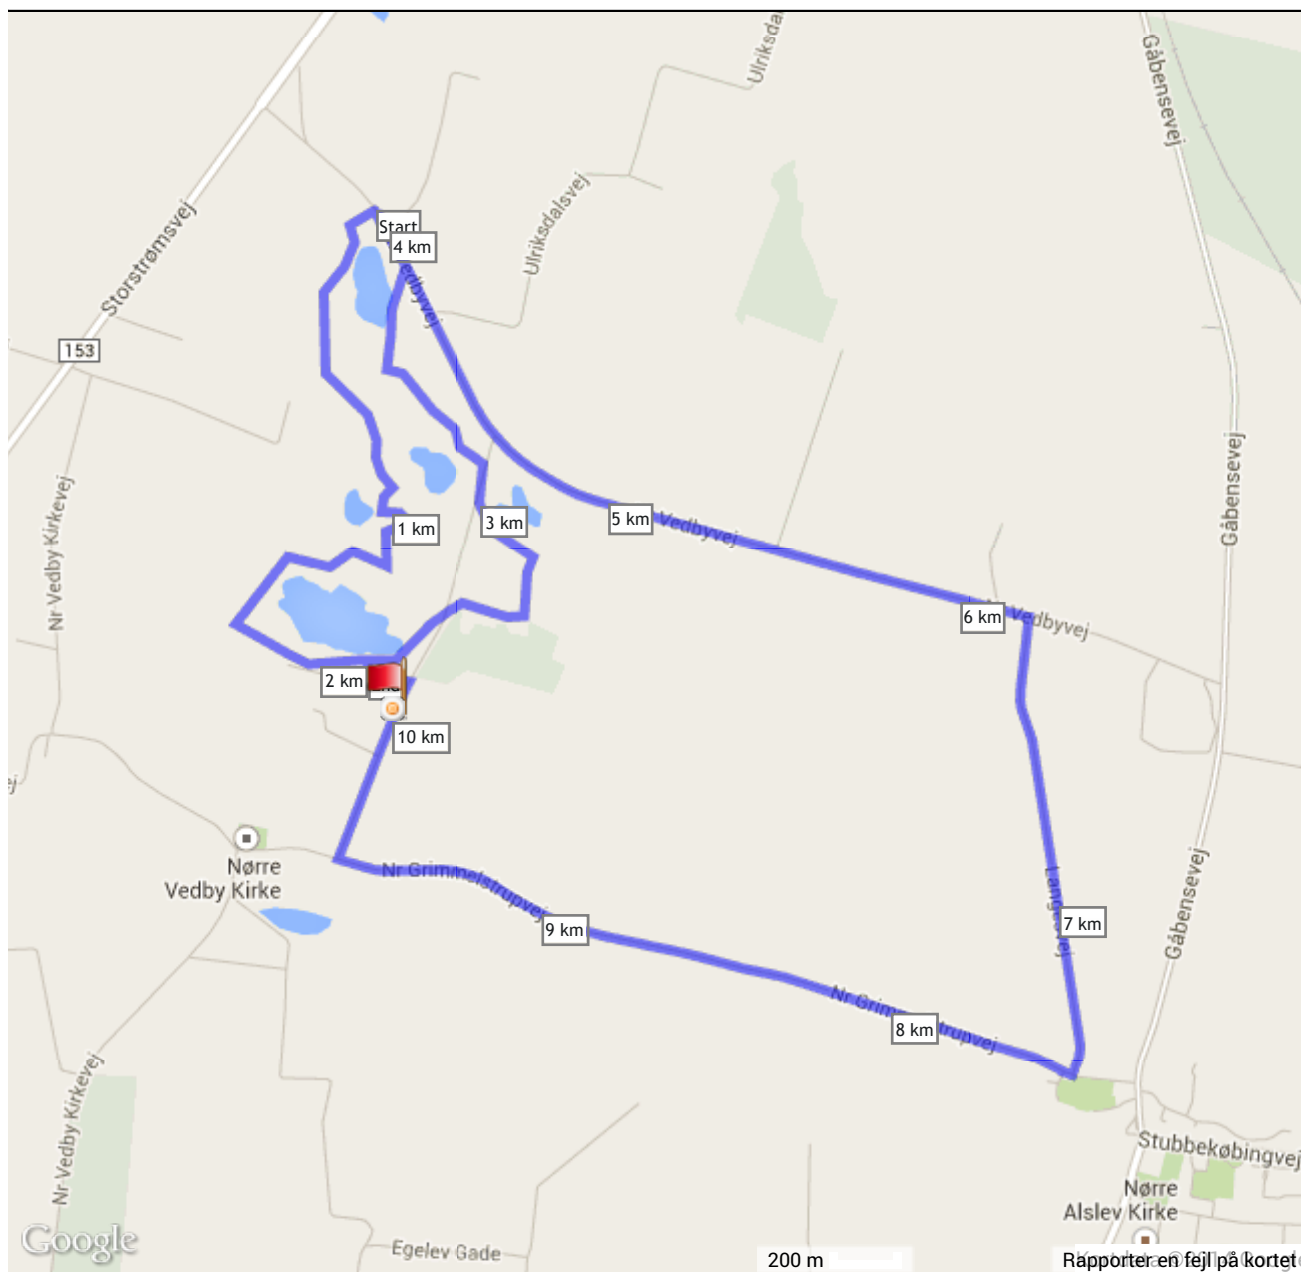

 RIDESTI NR.GRIMMELSTRUP GRUSGRAV AF GREENFORT - 10,24 KM - ONE-WAY TUR

Danmark , 4840 Nørre Alslev, Guldborgsund Kommune, Region Sjælland

Højde område

19 metre (Højde fra 18 metre til 37 metre)

Total opstigning: 59 metre, Total nedstigning: 61 metre

Start Koordinater

Breddegard: N 54° 55.371' / N 54° 55'22.262" / N +54.9228508
Længdegrad: E 11° 50.384' / E 11° 50'23.073" / E +11.8397426

Slut Koordinater

Breddegard: N 54° 54.693' / N 54° 54'41.616" / N +54.9115600
Længdegrad: E 11° 50.365' / E 11° 50'21.912" / E +11.8394200