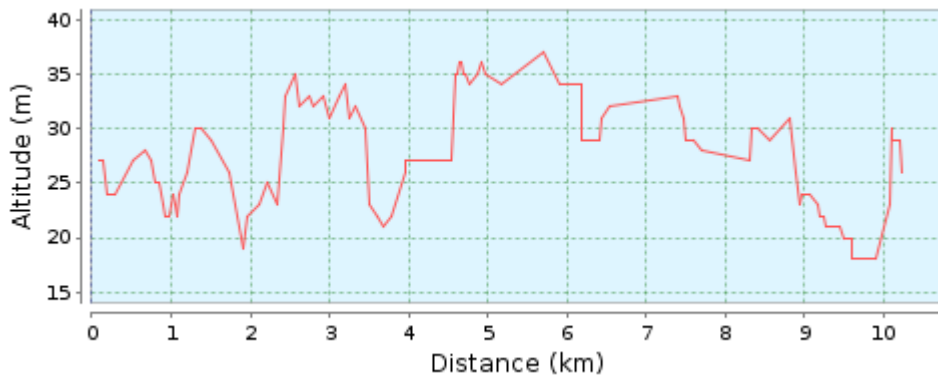

 RIDESTI NR.GRIMMELSTRUP GRUSGRAV AF GREENFORT - 10,24 KM - ONE-WAY TUR

Danmark , 4840 Nørre Alslev, Guldborgsund Kommune, Region Sjælland

Højde område

19 metre (Højde fra 18 metre til 37 metre)

Total opstigning: 59 metre, Total nedstigning: 61 metre

Start Koordinater

Breddegard: N 54° 55.371' / N 54° 55'22.262" / N +54.9228508
Længdegrad: E 11° 50.384' / E 11° 50'23.073" / E +11.8397426

Slut Koordinater

Breddegard: N 54° 54.693' / N 54° 54'41.616" / N +54.9115600
Længdegrad: E 11° 50.365' / E 11° 50'21.912" / E +11.8394200