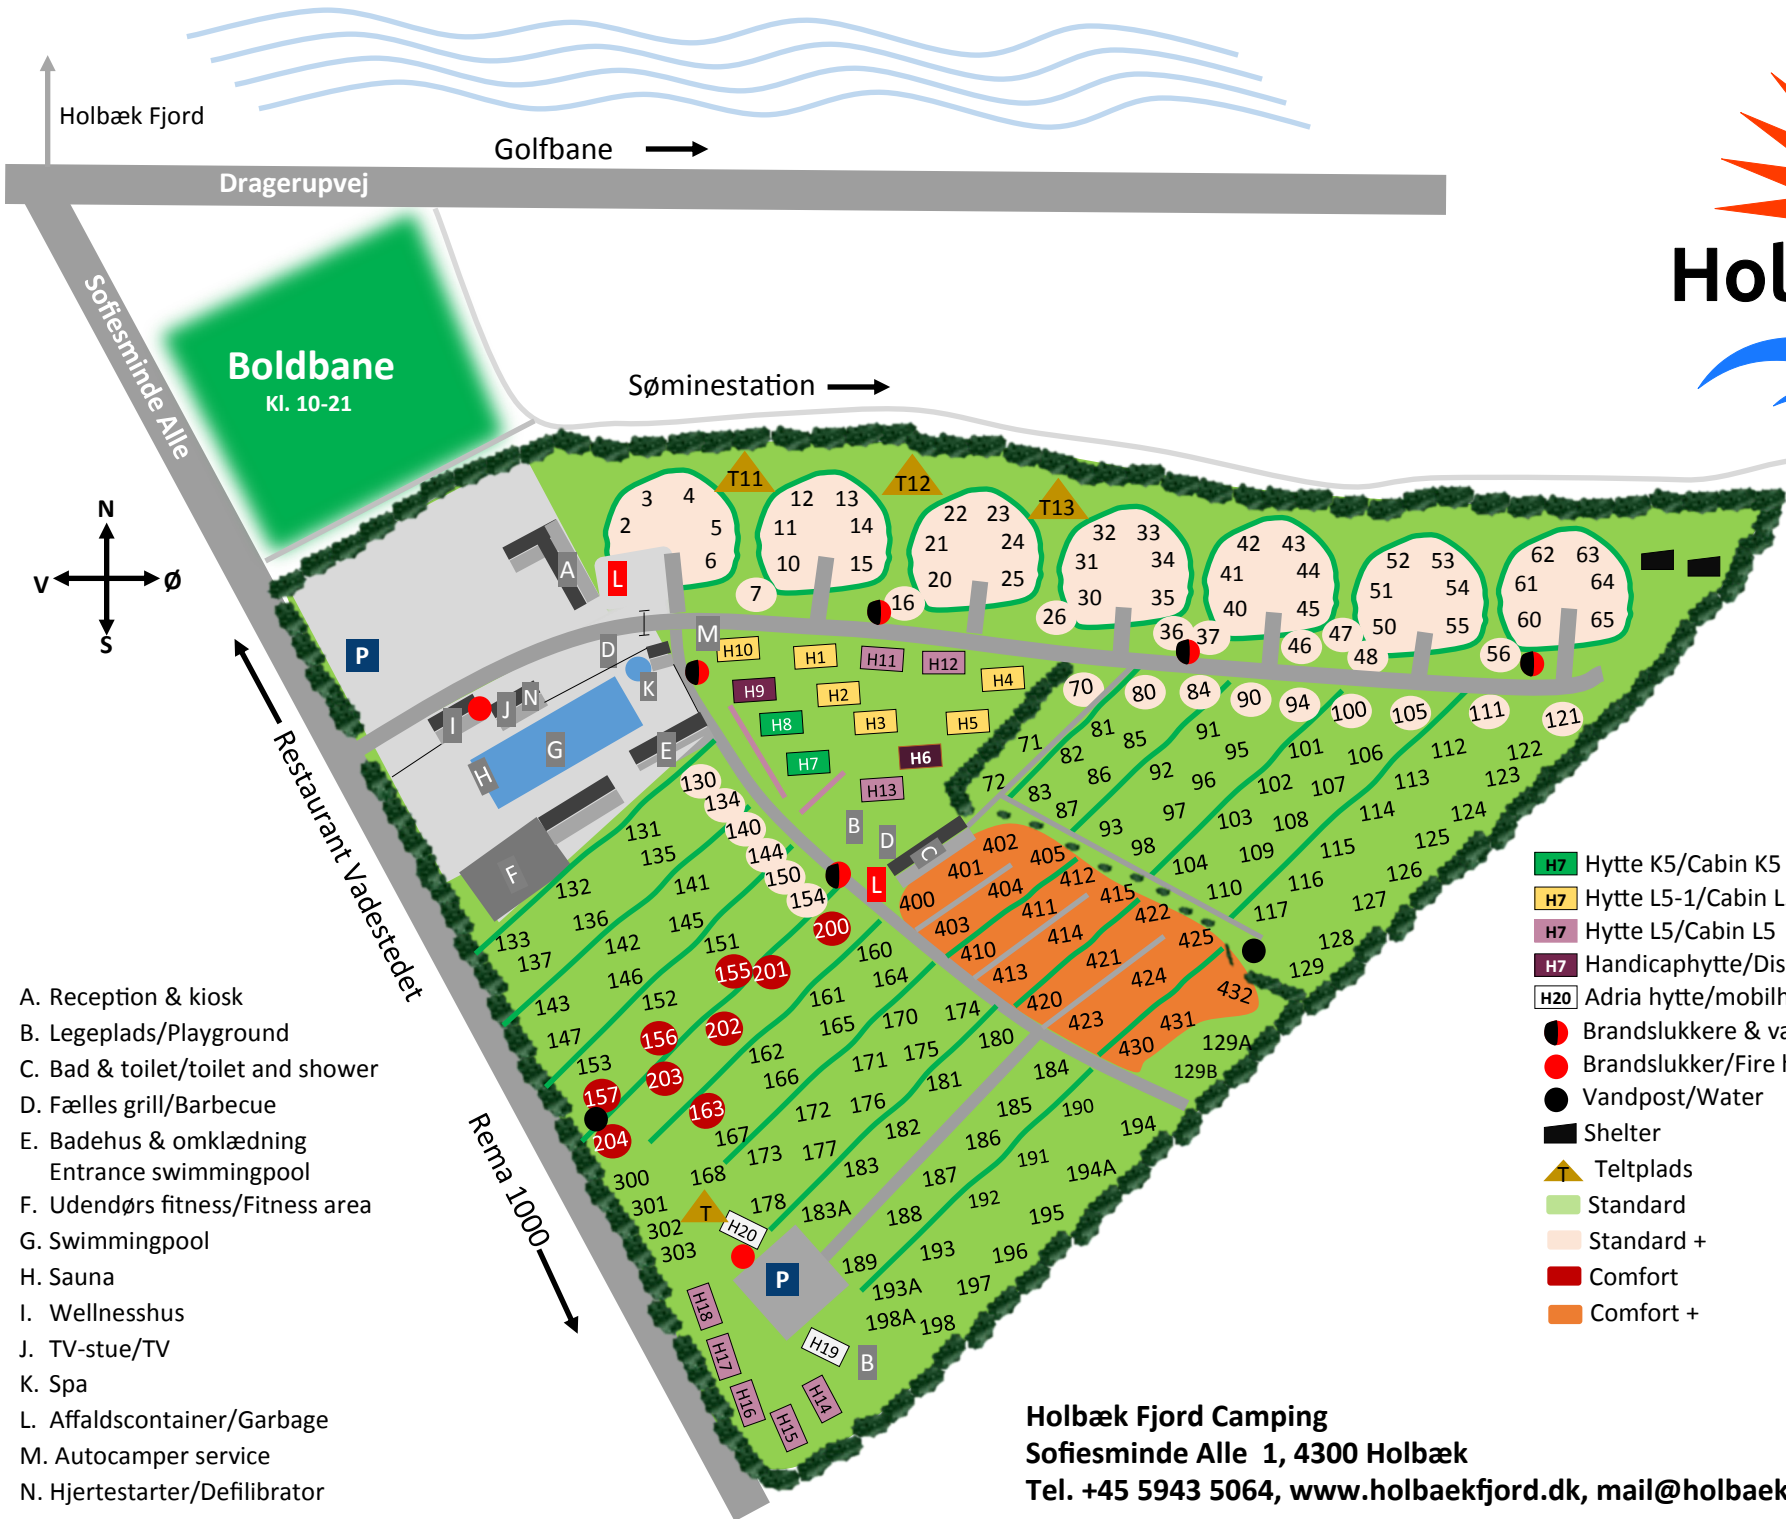

**Holbæk Fjord**  
fabelagtig camping

- A. Reception & kiosk
- B. Legeplads/Playground
- C. Bad & toilet/toilet and shower
- D. Fælles grill/Barbecue
- E. Badehus & omklædning  
Entrance swimmingpool
- F. Udendørs fitness/Fitness area
- G. Swimmingpool
- H. Sauna
- I. Wellnesshus
- J. TV-stue/TV
- K. Spa
- L. Affaldscontainer/Garbage
- M. Autocamper service
- N. Hjertestarter/Defibrillator

- Hytte K5/Cabin K5
- Hytte L5-1/Cabin L5-1
- Hytte L5/Cabin L5
- Handicaphtytte/Disabled-access cabin
- Adria hytte/mobilhome
- Brandslukkere & vandposter/Fire hose & water
- Brandslukker/Fire hose
- Vandpost/Water
- Shelter
- Teltplads
- Standard
- Standard +
- Comfort
- Comfort +