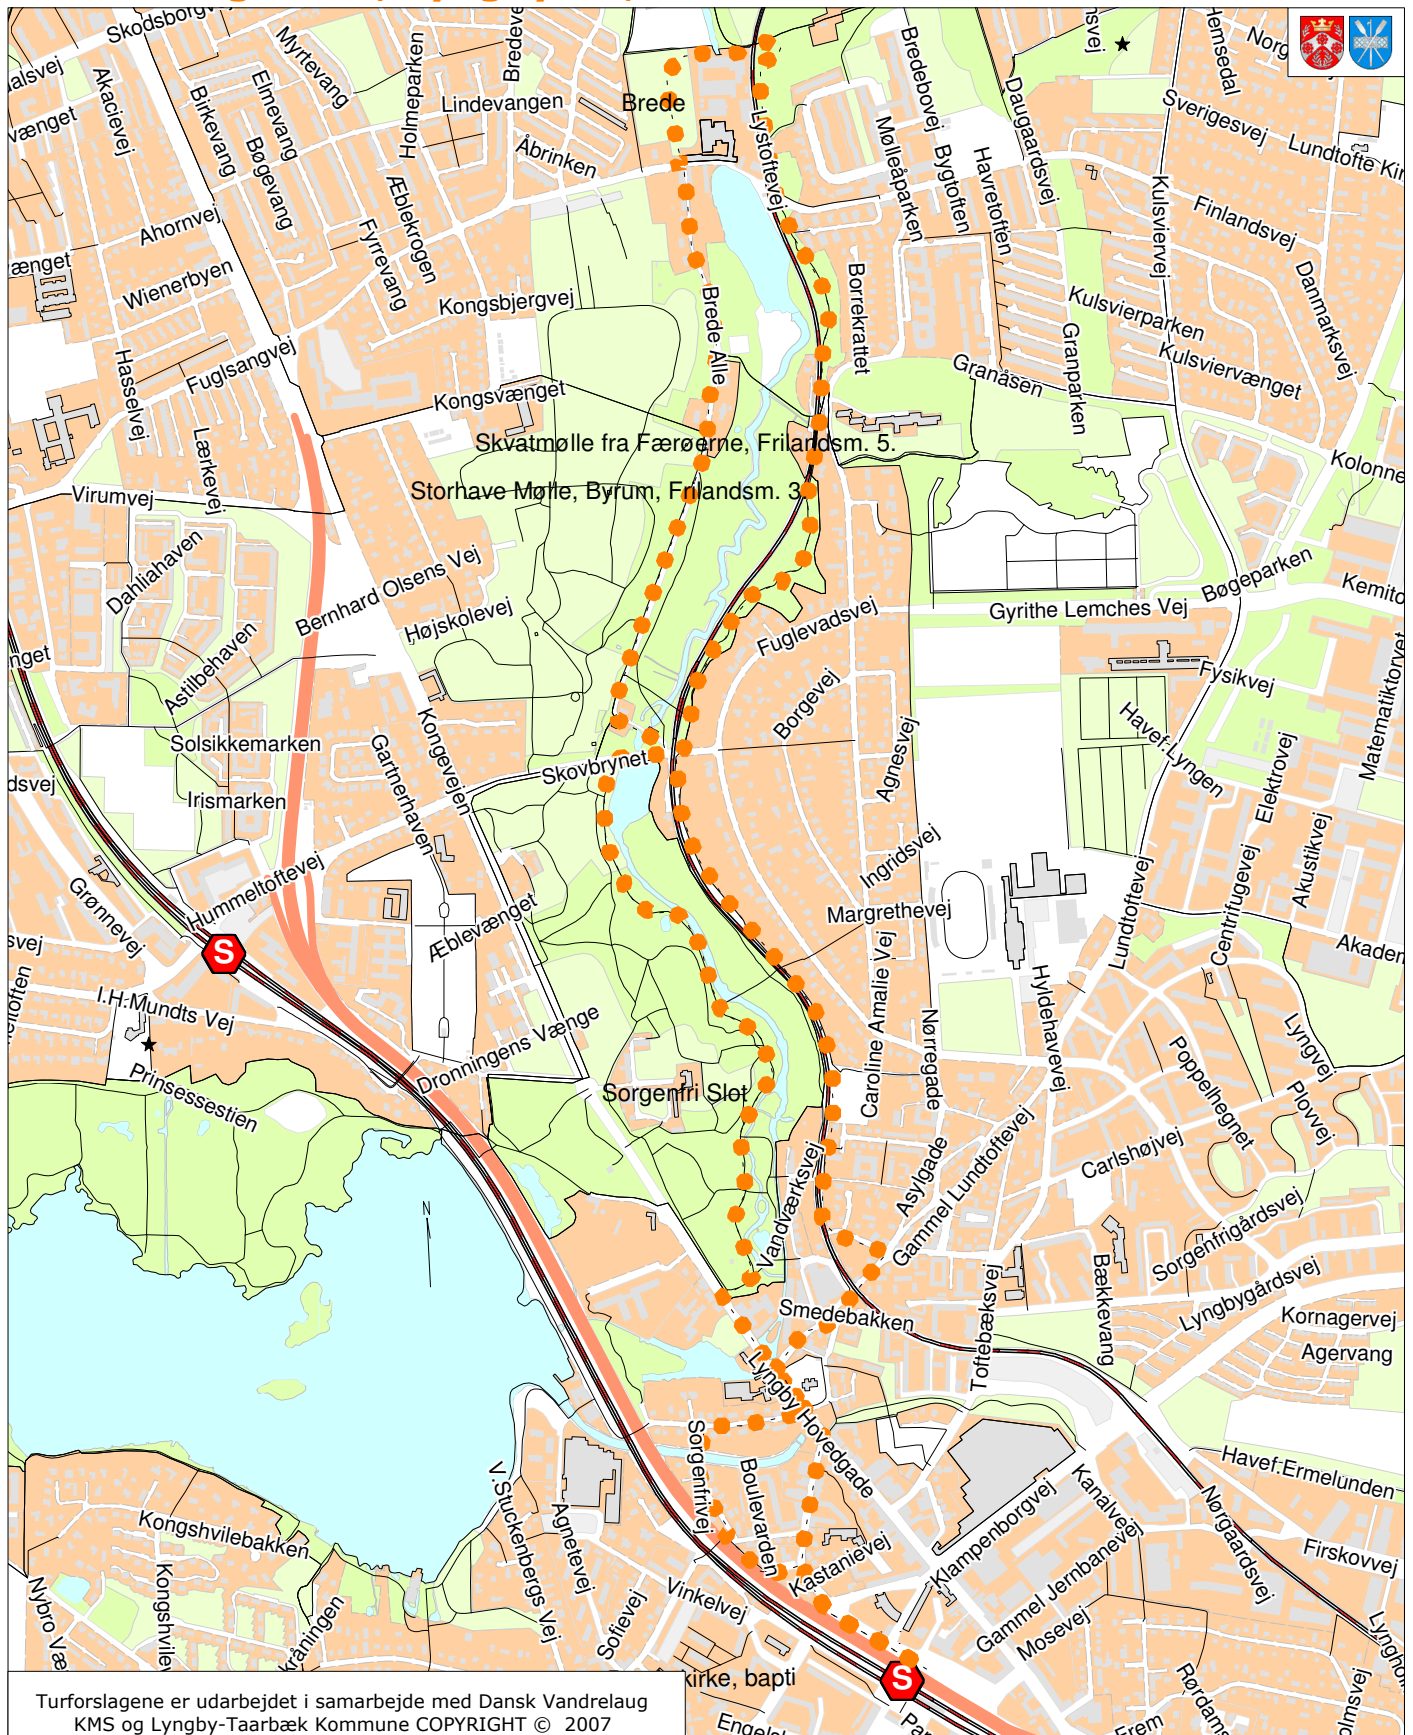

## Tur 6 orange rute, Lyngby - 7,8 km

Start og slut: Lyngby Station

Gå fra Lyngby Station ned ad Jernbanelinjen til Lyngby Hovedgade. Drej til venstre i rundkørslen og fortsæt ned ad Lyngby Hovedgade frem til Områdedecenter Møllebo, nr. 1 A. Her begynder Slotsparken. Gå ind i Slotsparken og fortsæt langs Mølleåen til Fuglevad Mølle. Videre til Brede og ind i museumshaven. Retur langs Mølleåen, der er stier på begge sider. Forsæt gennem Bondebyen ad Smedebakken frem til Lyngby Hovedgade. Drej ned af Rustenborgvej over broen ved Bådfarten og fortsat ad Sorgenfrivej frem til Jernbanelinjen og retur til Lyngby Station.

God tur!